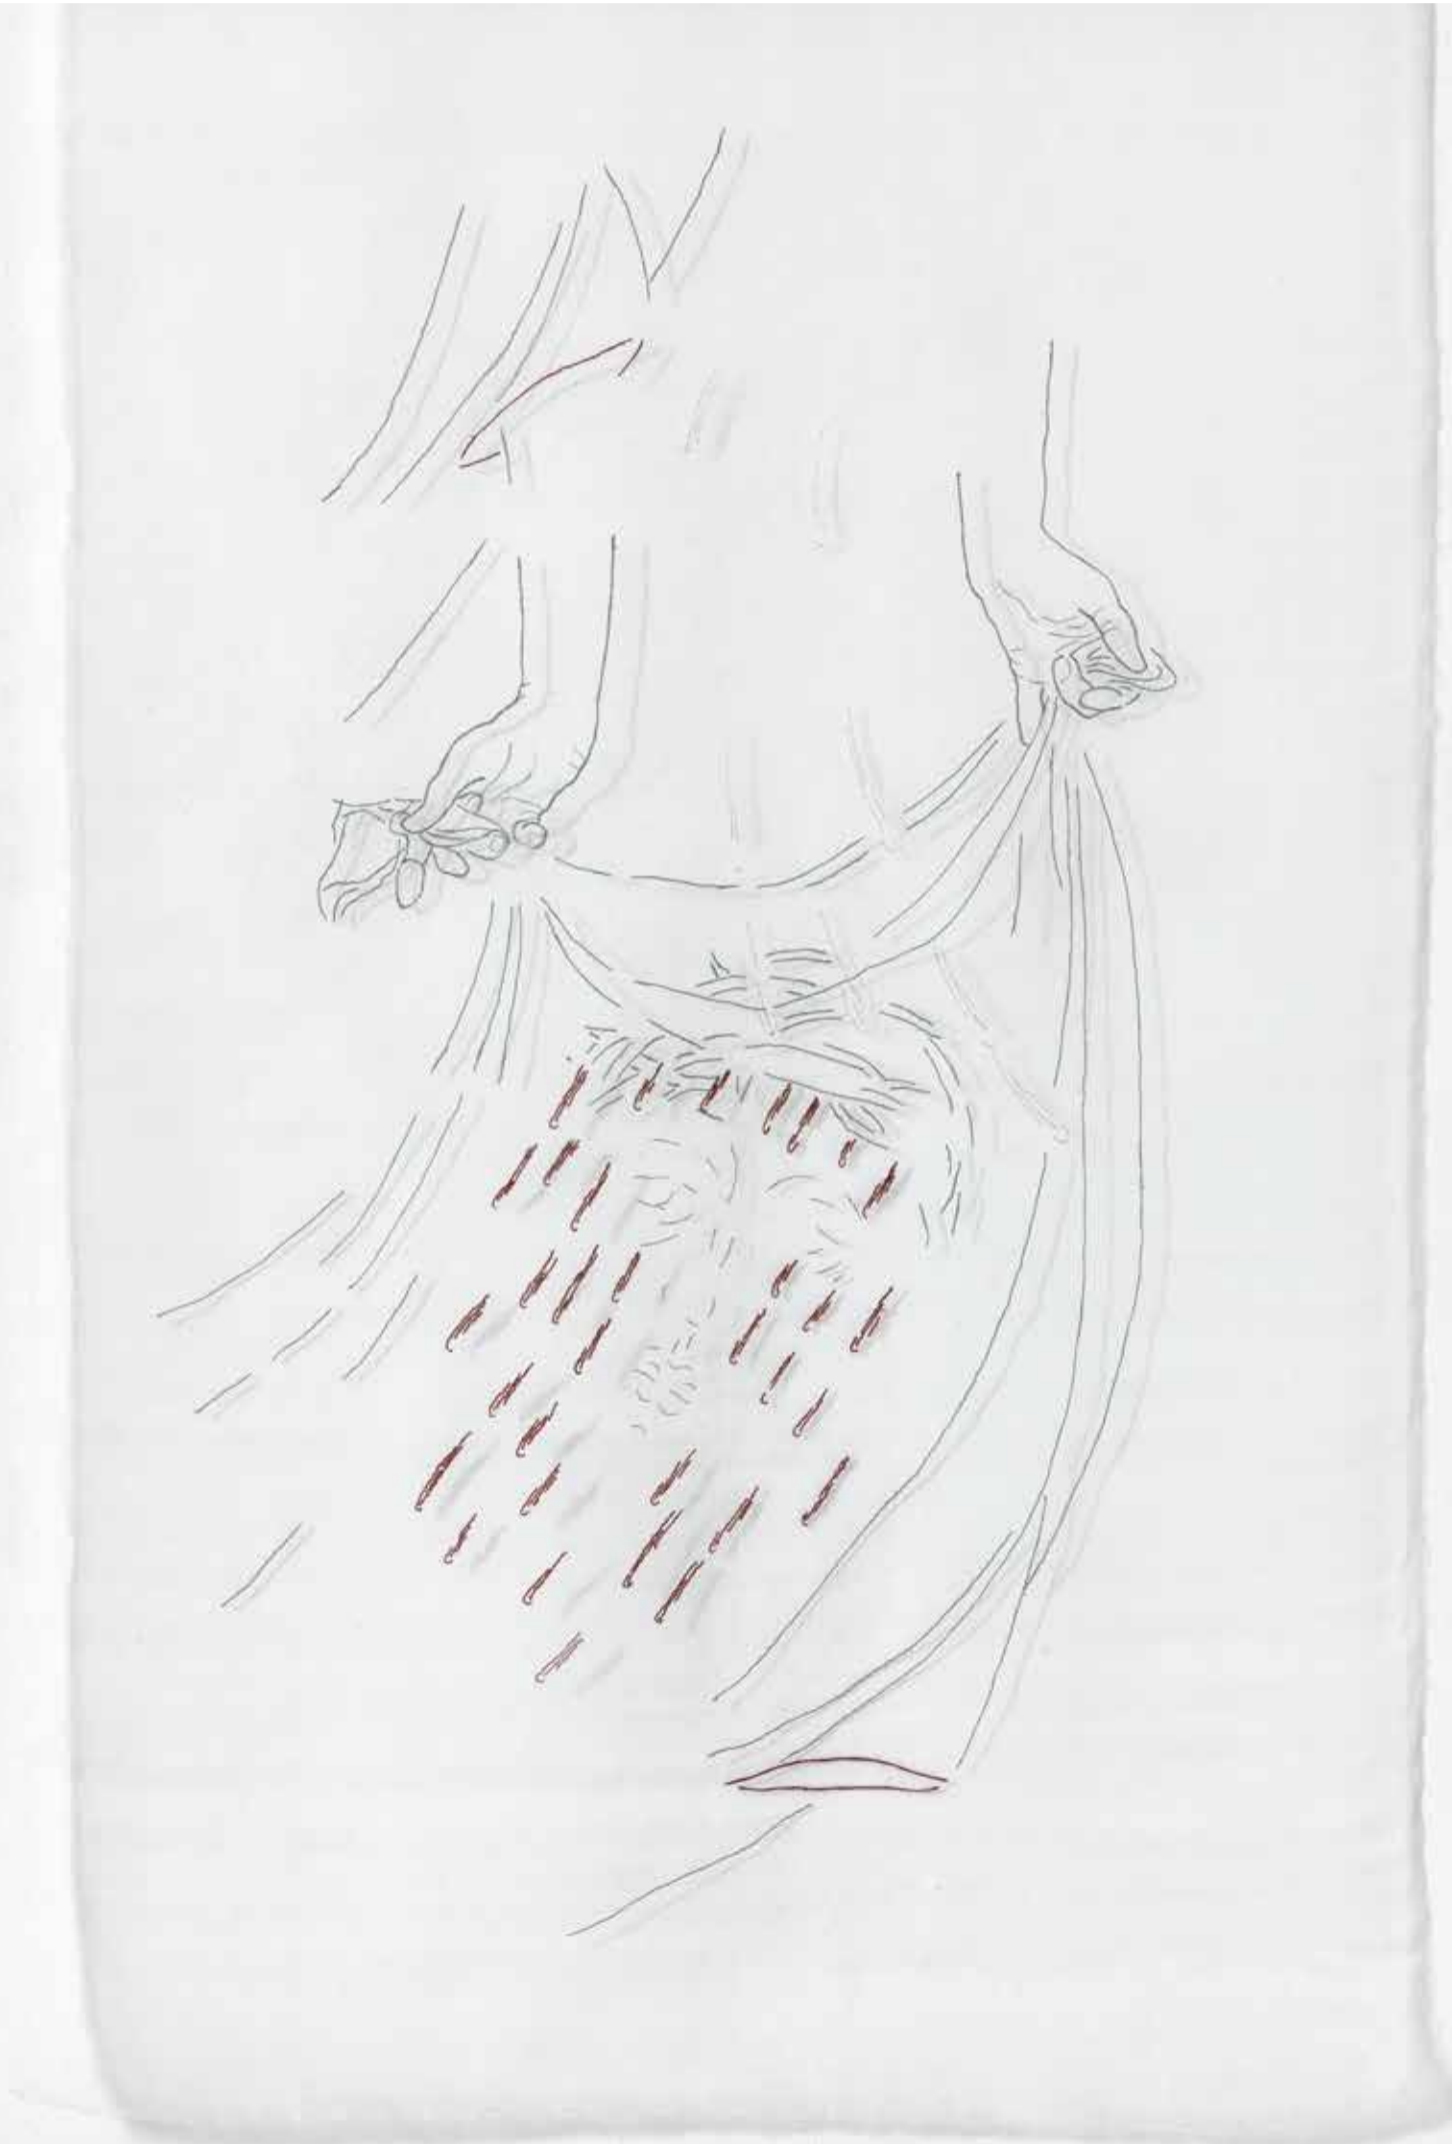

EIN KREUZWEG KÜNSTLERDIALOG

LISA HUBER und **HERMANN NITSCH**

25. Februar – 08. April 2023

Fotos: Bernd Borchardt / Berlin · Grafik: Mark Duran

kunstverein worms e.V.

www.kunstverein-worms.de

Eröffnung: 24. 02. 2023, 18.30 Uhr